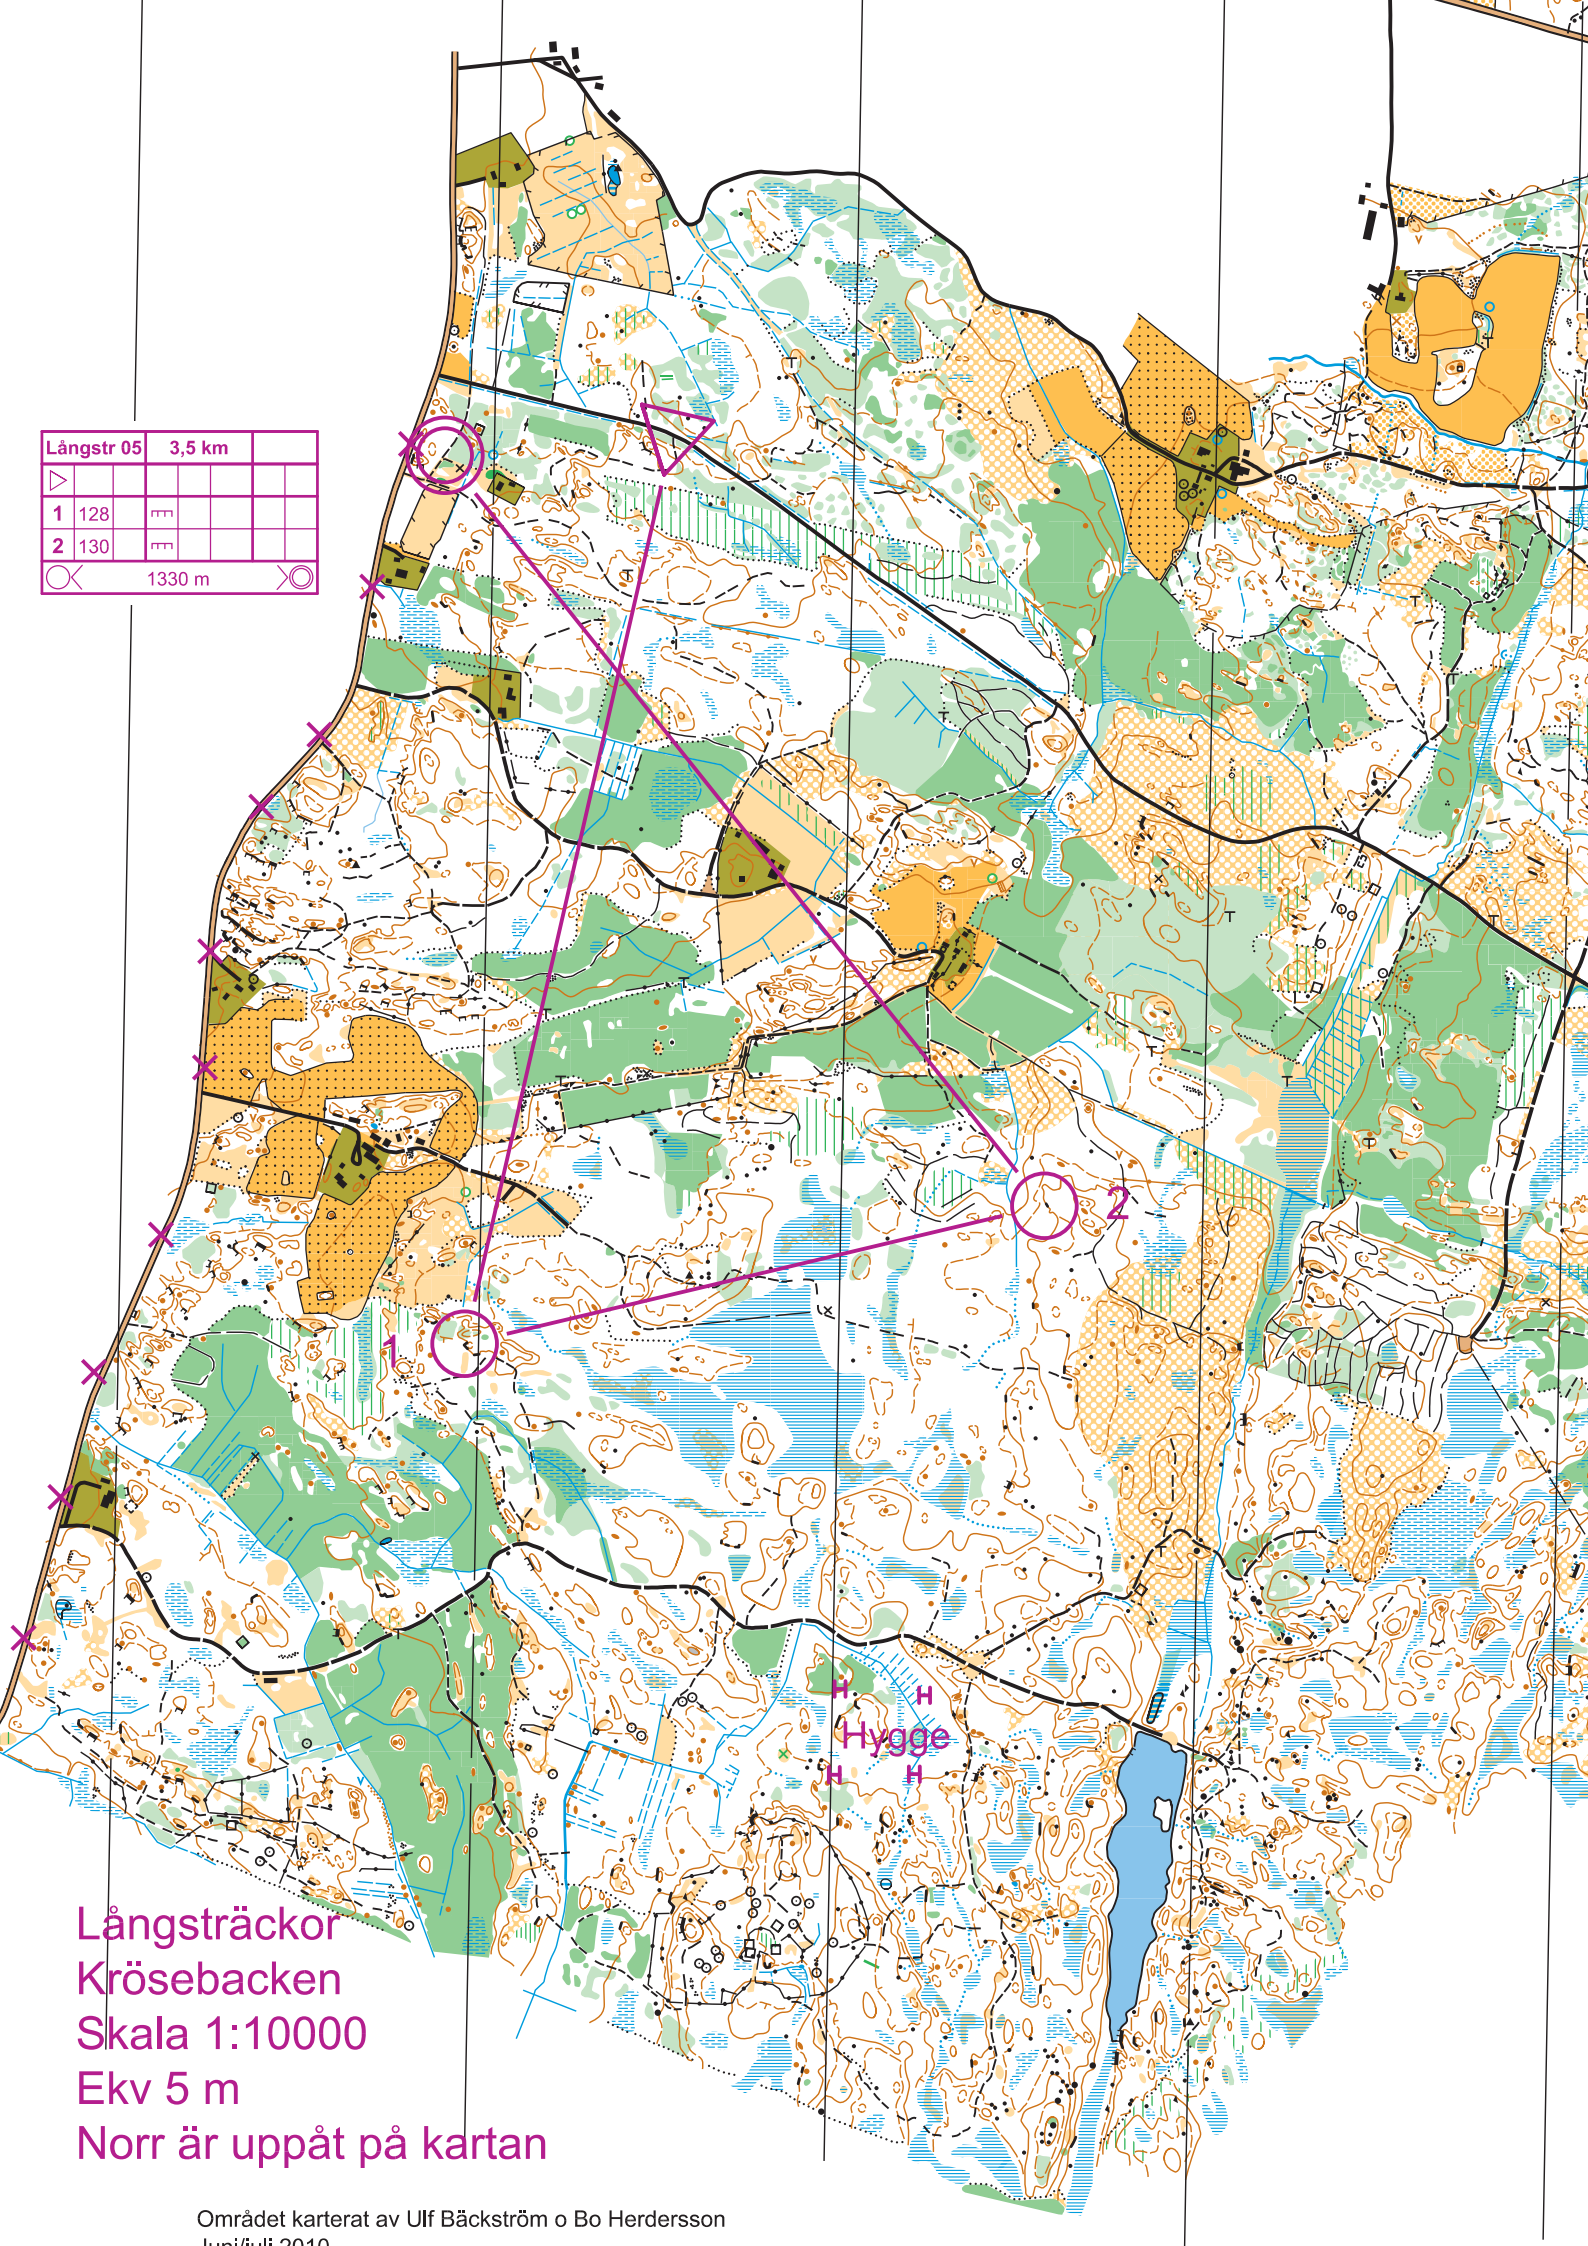

Långstr 05		3,5 km	
1	128	m	
2	130	m	
○		1330 m	

Långsträckor  
 Krösebacken  
 Skala 1:10000  
 Ekv 5 m  
 Norr är uppåt på kartan