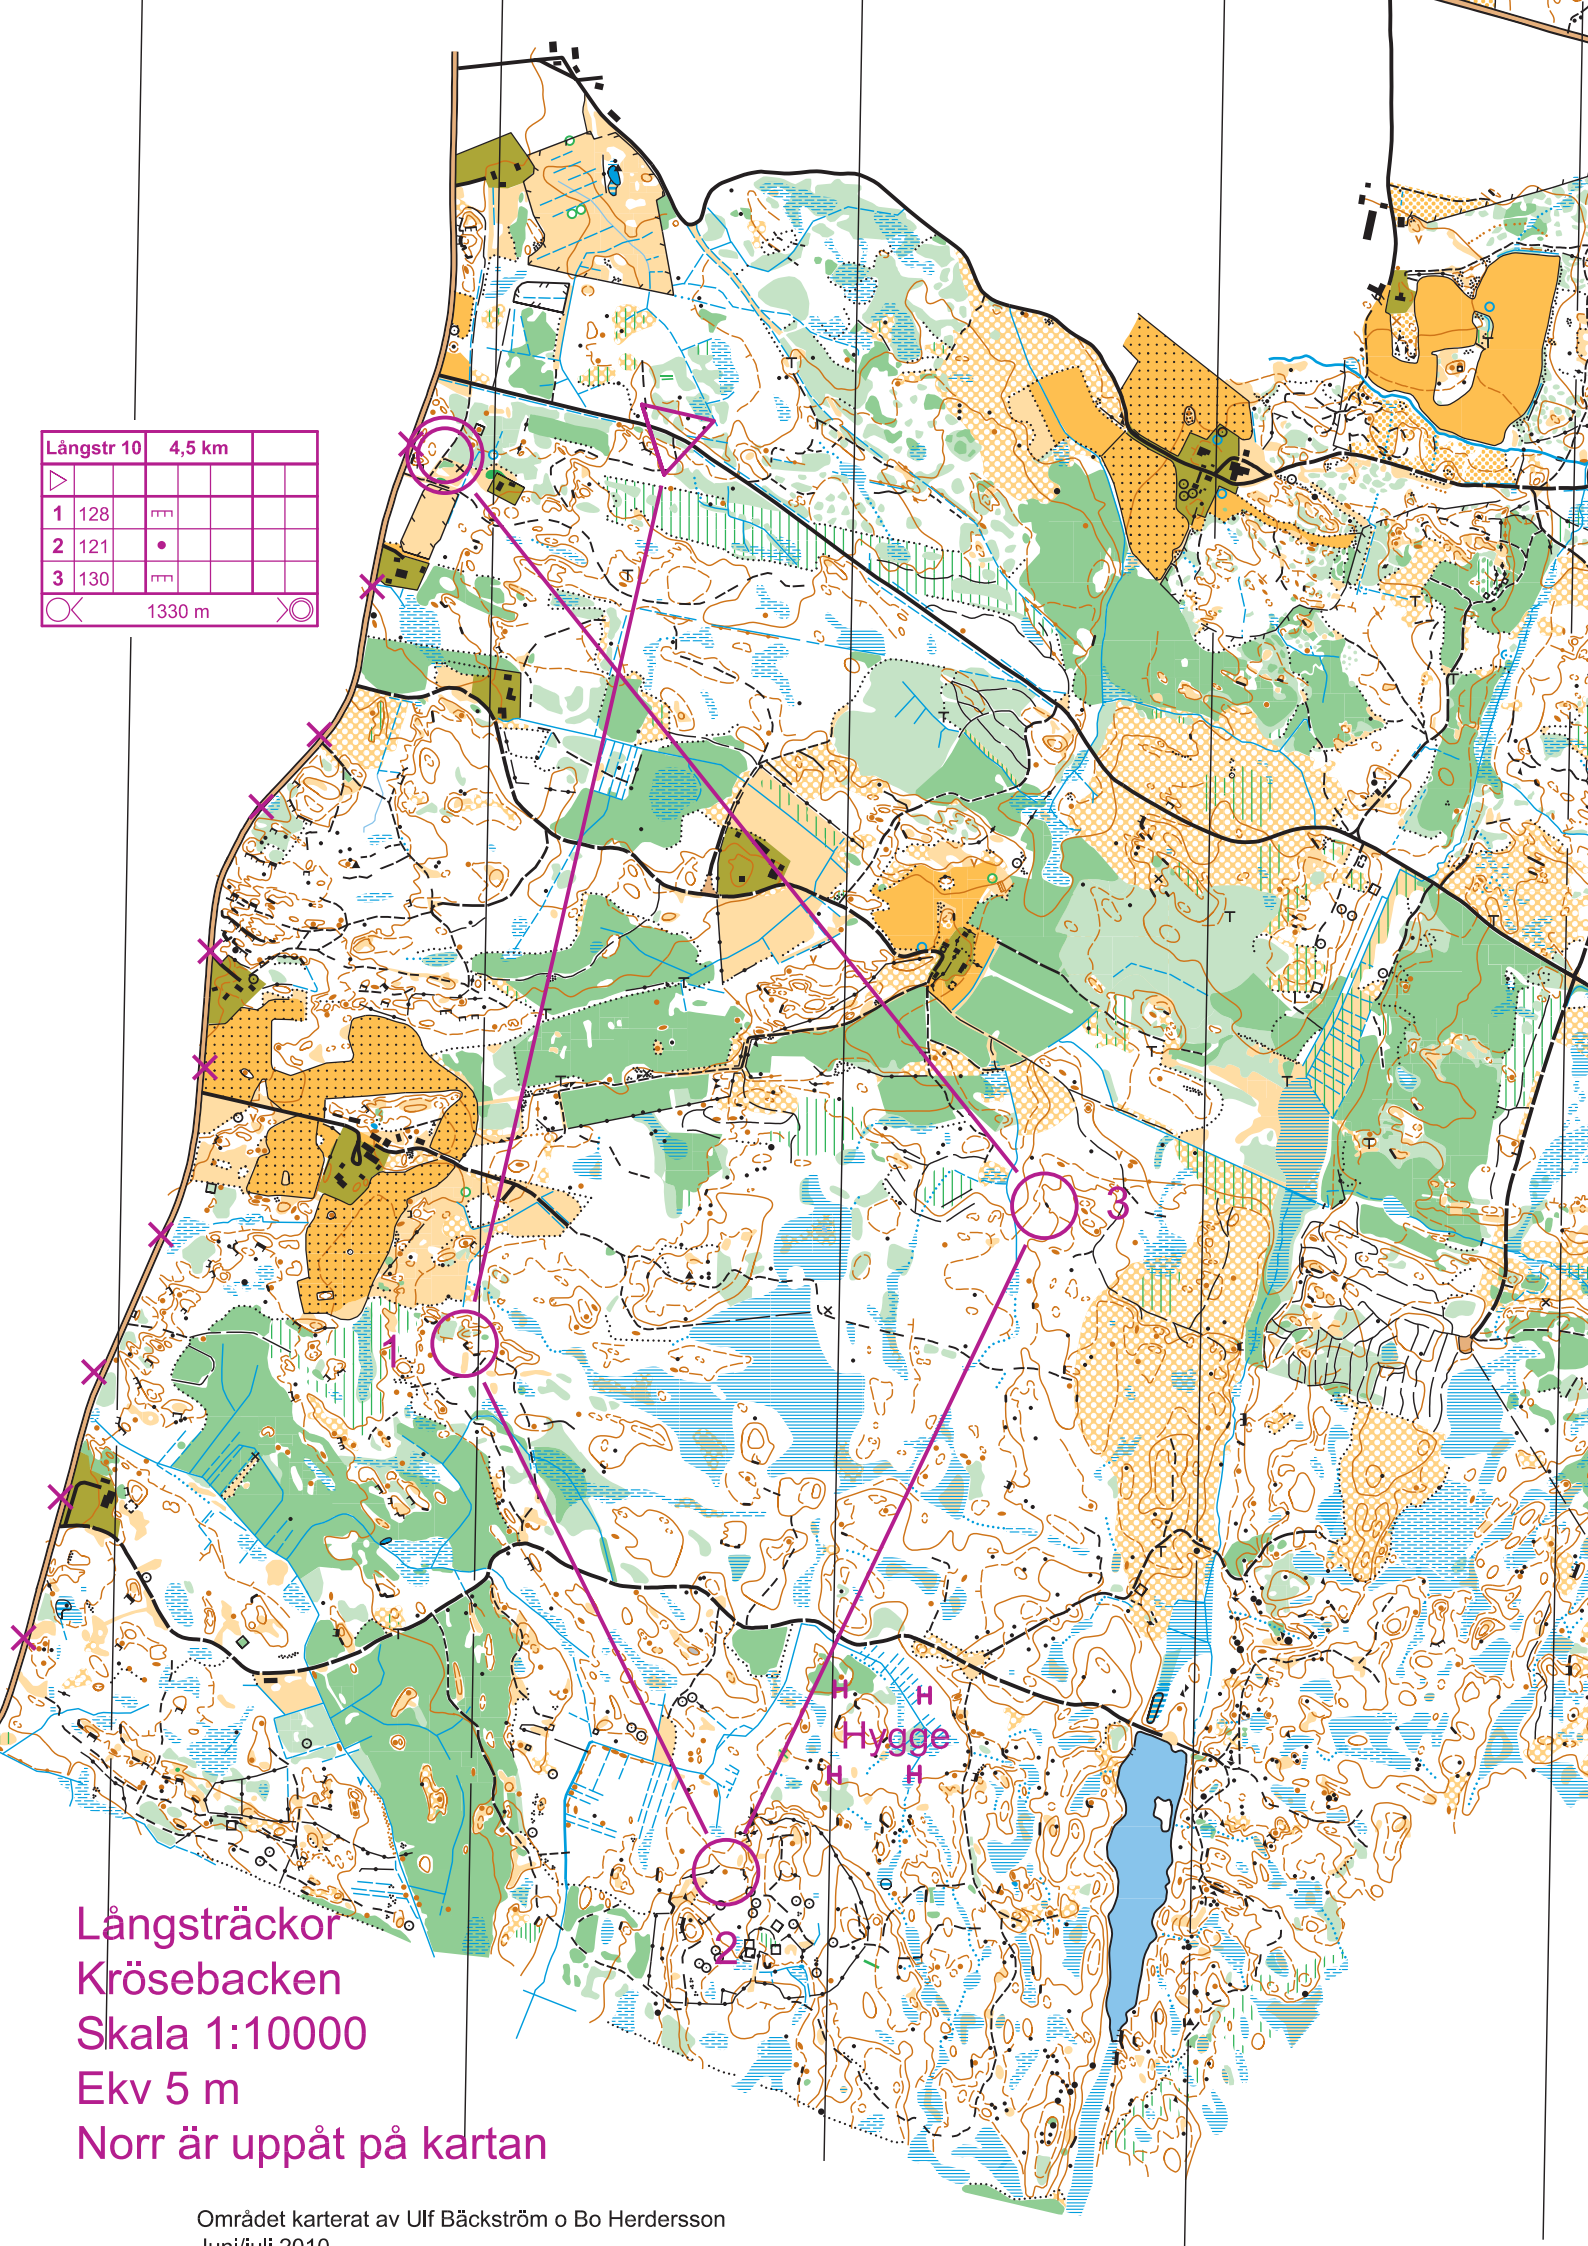

Långstr 10		4,5 km	
▷			
1	128	m	
2	121	•	
3	130	m	
◁	1330 m		▷

Långsträckor
 Krösebacken
 Skala 1:10000
 Ekv 5 m
 Norr är uppåt på kartan