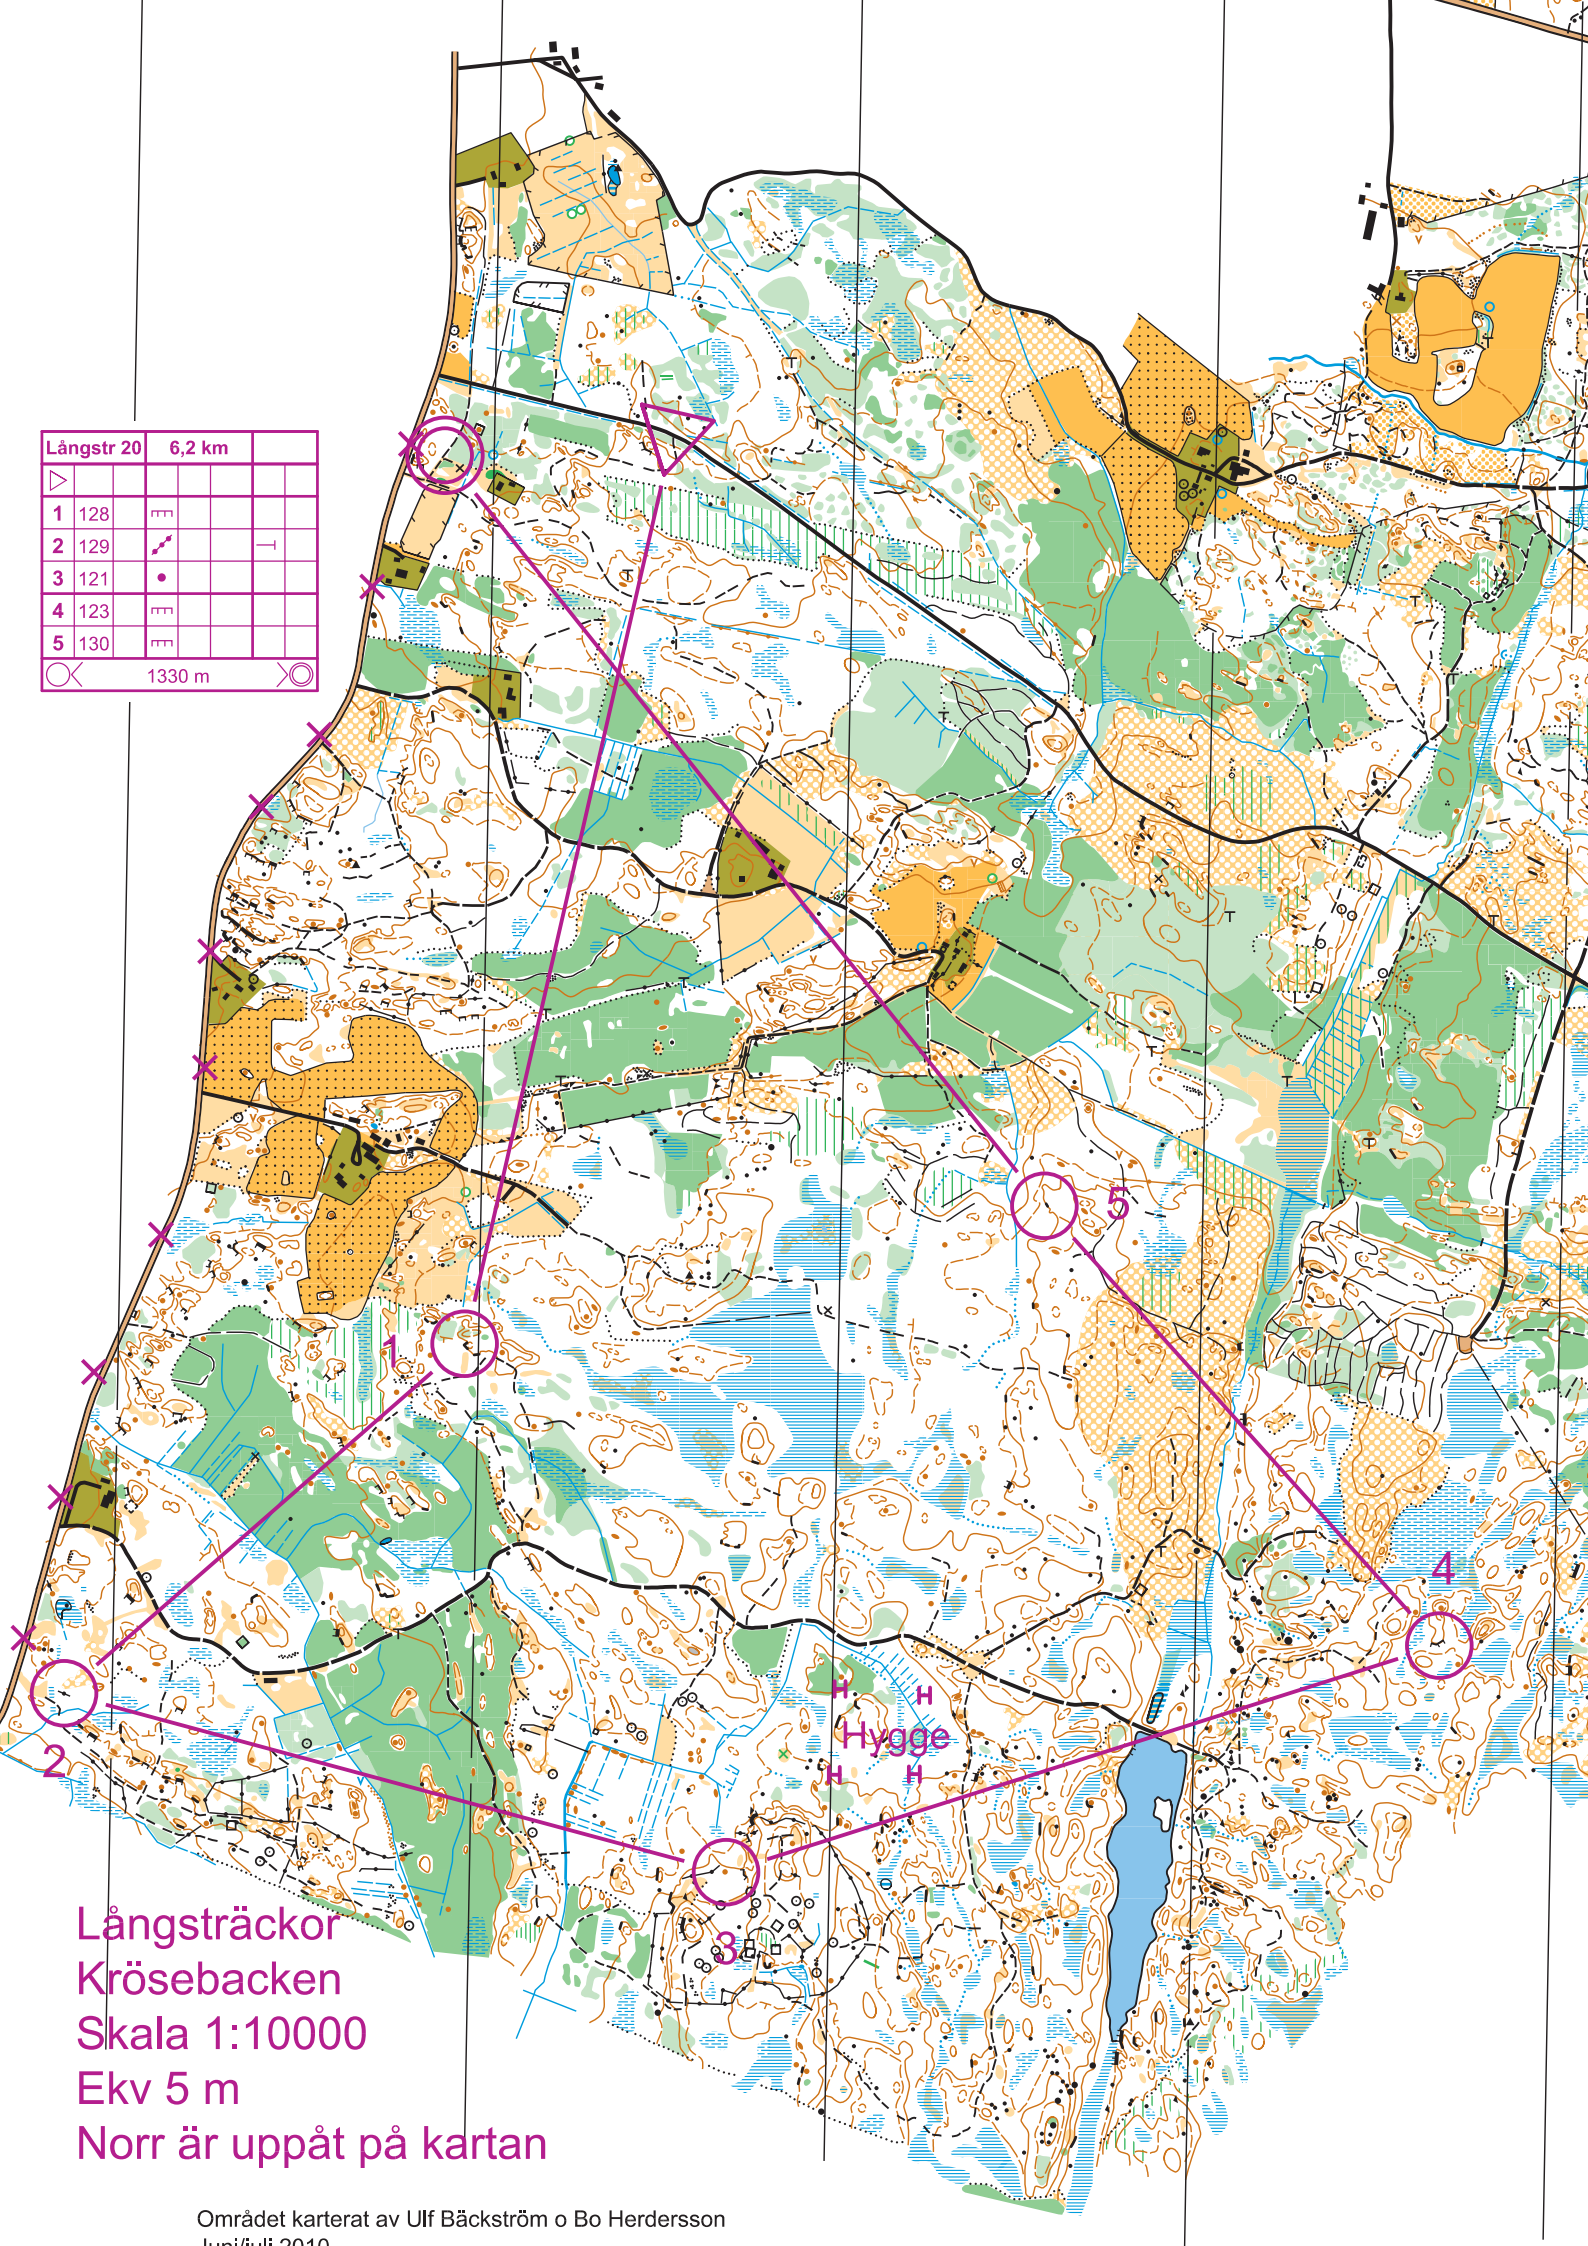

Långstr 20		6,2 km	
1	128	≡	
2	129	↗	┌
3	121	•	
4	123	≡	
5	130	≡	

1330 m

Långsträckor
 Krösebacken
 Skala 1:10000
 Ekv 5 m
 Norr är uppåt på kartan