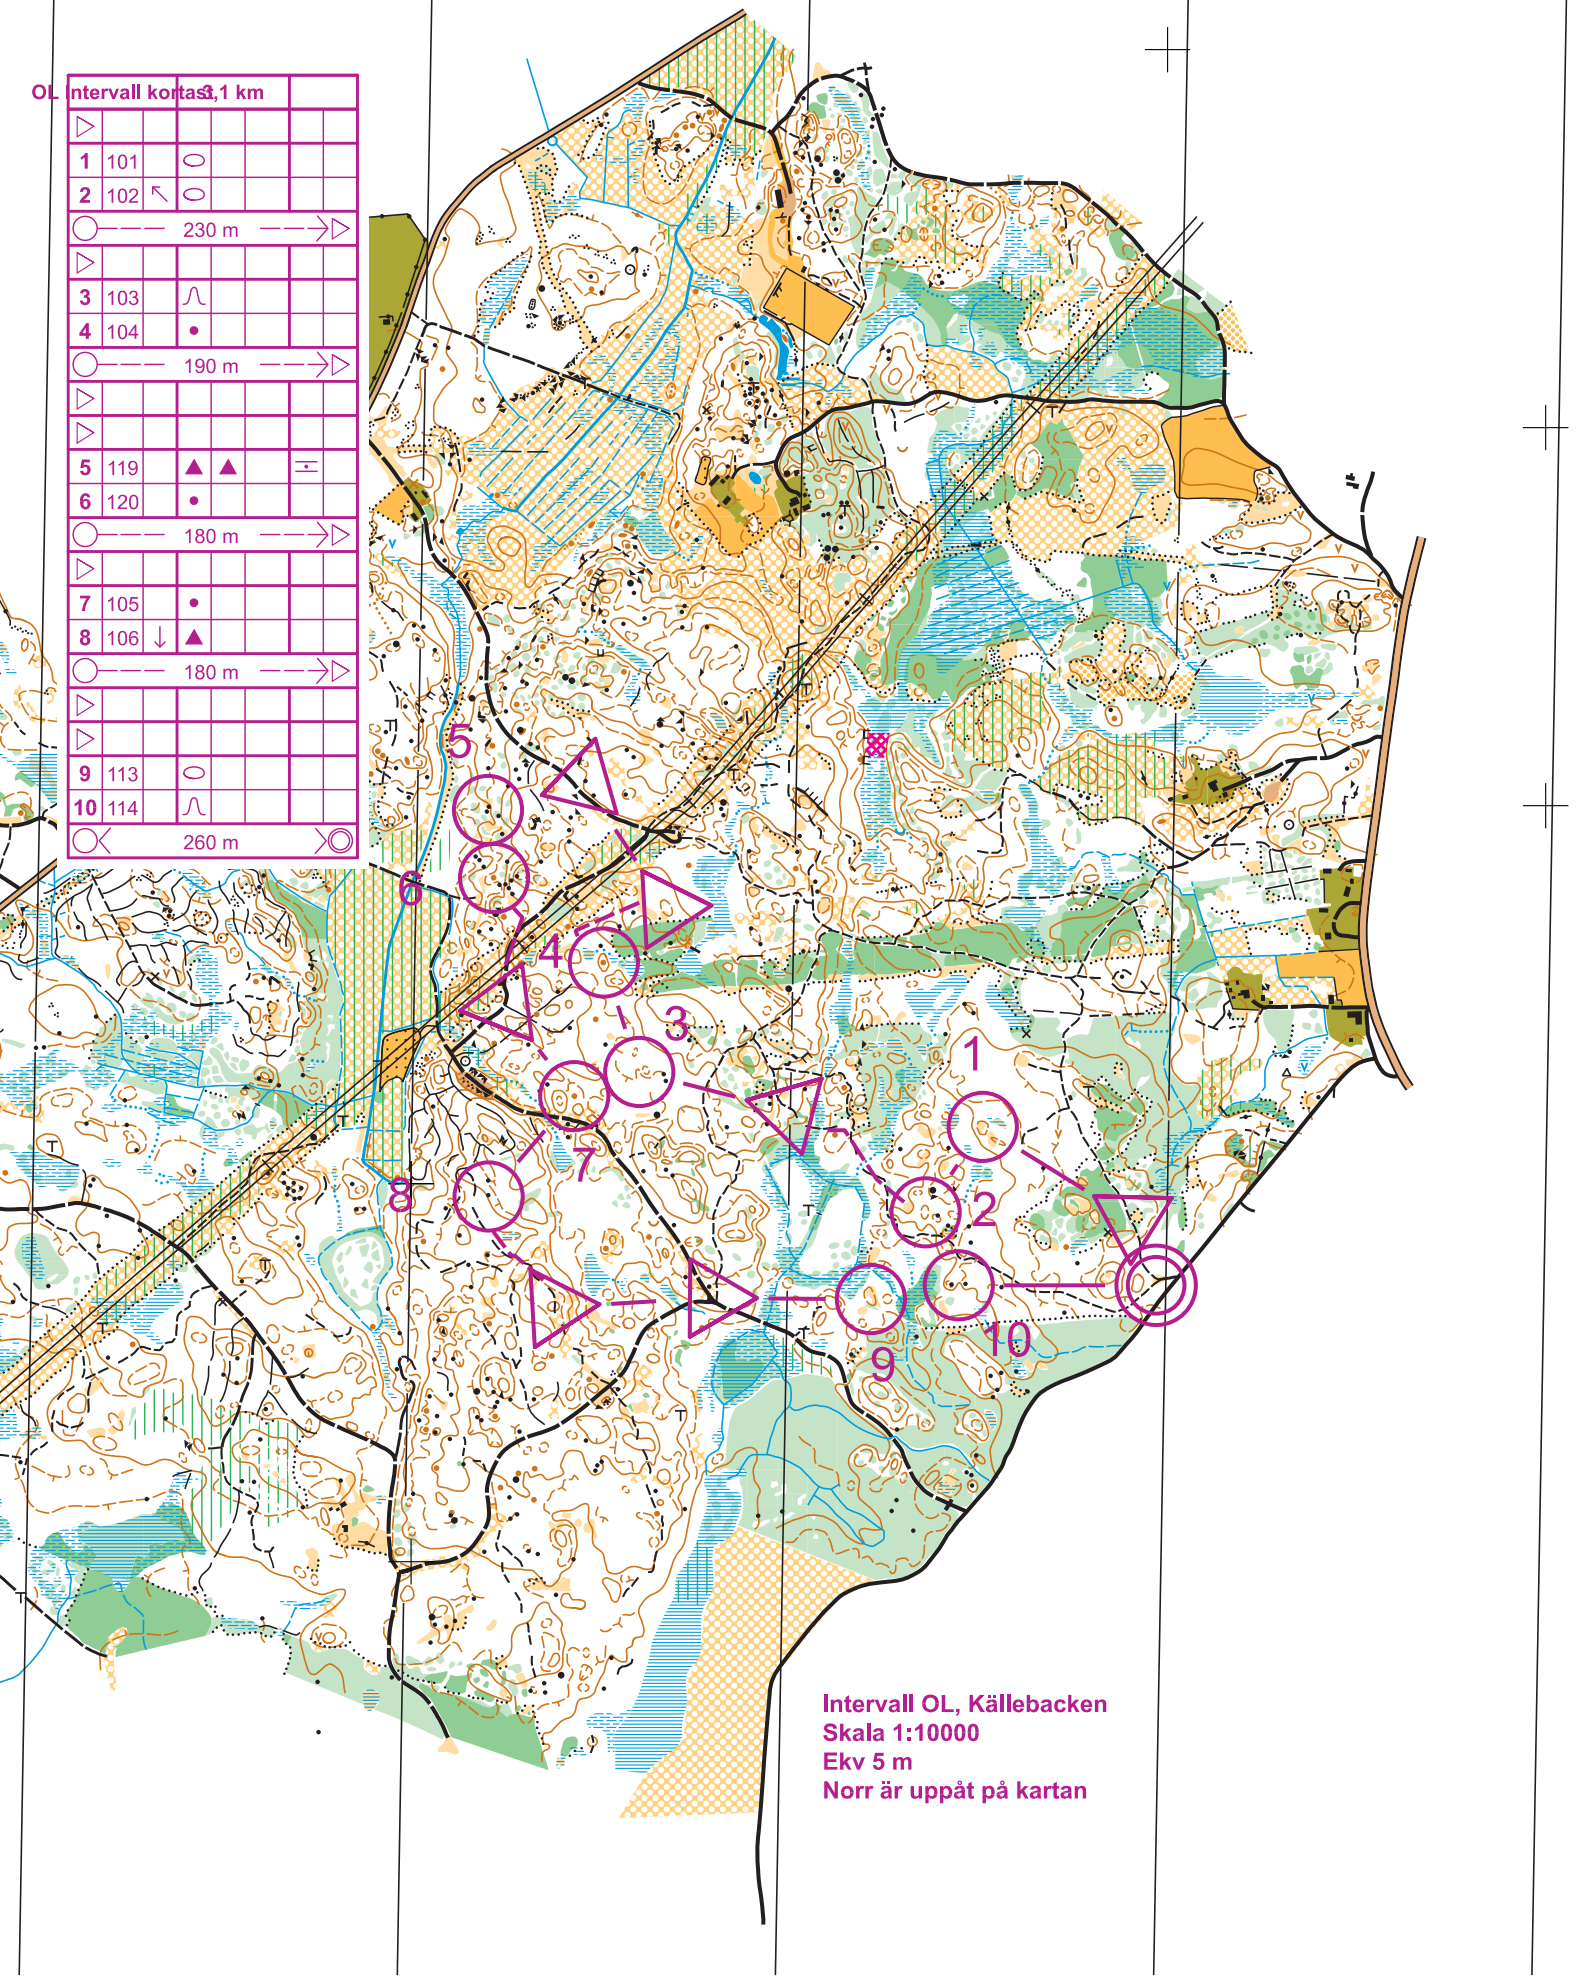

OL Intervall korta 3,1 km

▽									
1	101	○							
2	102	↖	○						
		○ --- 230 m --- ▷							
3	103	∩							
4	104	•							
		○ --- 190 m --- ▷							
5	119	▲ ▲							
6	120	•							
		○ --- 180 m --- ▷							
7	105	•							
8	106	↓ ▲							
		○ --- 180 m --- ▷							
9	113	○							
10	114	∩							
		○ --- 260 m --- ○							

Intervall OL, Källebacken
 Skala 1:10000
 Ekv 5 m
 Norr är uppåt på kartan